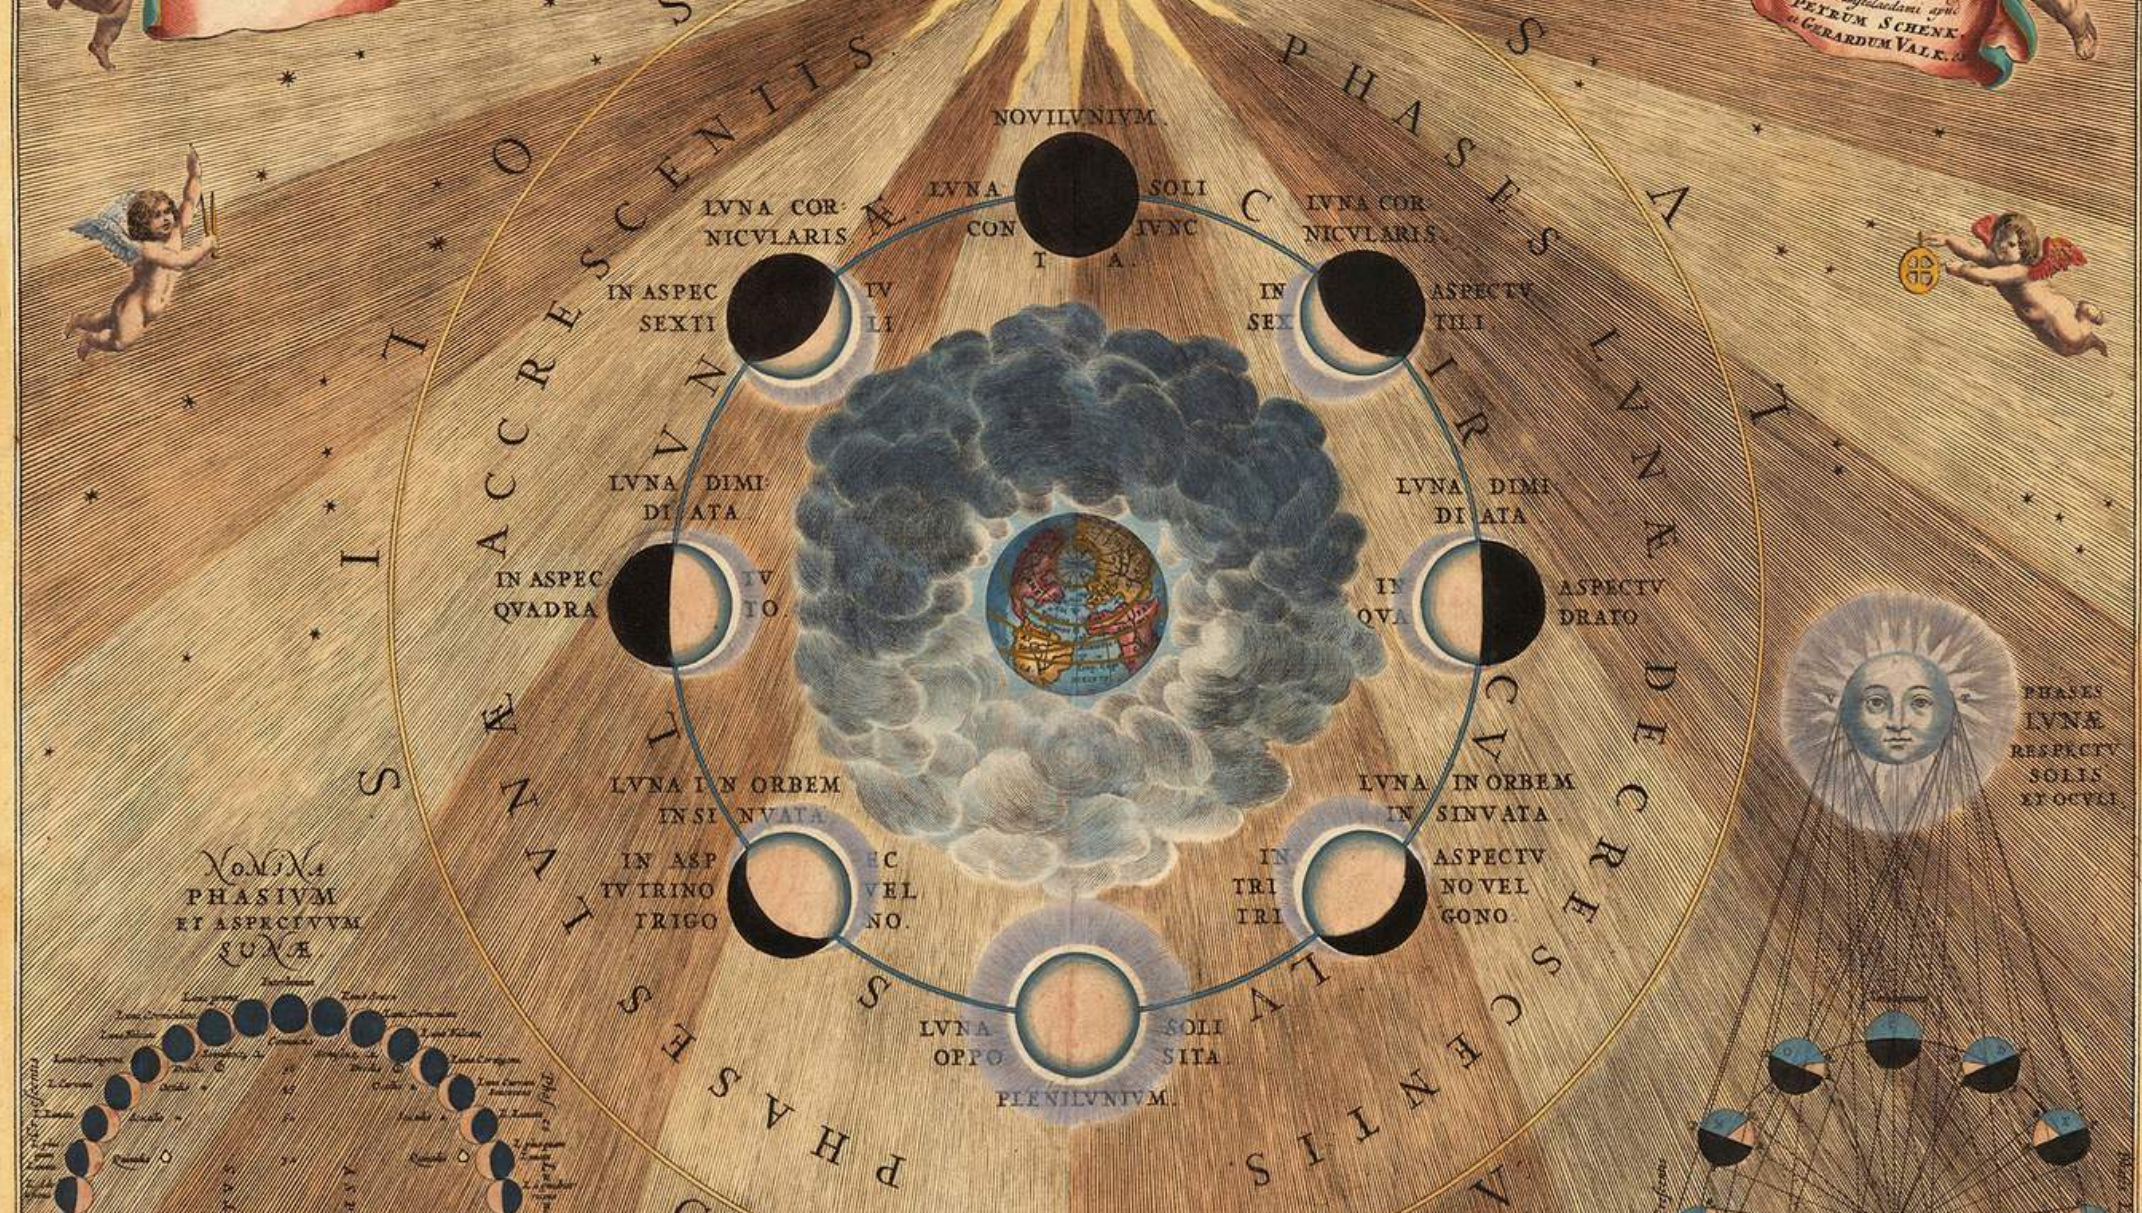

ATENDIMENTO DE
SABEDORIA ANCESTRAL

NUMEROLOGIA REVOLUÇÃO SOLAR

Todo ano, na ocasião de seu aniversário, se inicia seu ano novo pessoal. Nessa sessão você poderá conhecer as principais tendências e indicadores do seu ano atual e como aproveitar as melhores oportunidades com orientações mês a mês.

Valor da consulta: R$550,00

Formas de pagamento: por transferência bancária ou PIX